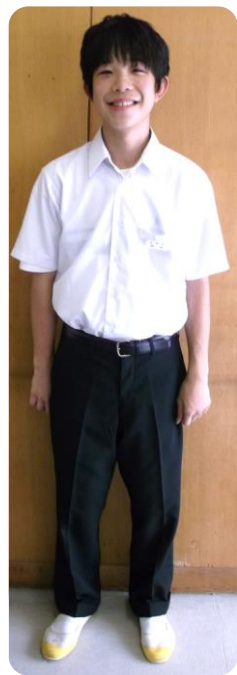

# 長中生の一日

中学校は3年間で終わってしまいます。毎日の部活、学期ごとに行われるテストなど、小学校とはちがうところがいっぱいです！  
ここでは、長中生の一日の流れを見ながら小学校とのちがいを発見しよう！！

**7:30～ 朝練習 (月・水・金)**  
県大会目指してがんばるぞ！！

**8:00～ あいさつ運動 (火・木)**  
さわやかなあいさつで一日がスタート！

**8:25 朝の会**

**発見!! ①**

中学校は制服で登校するんだね。

夏の制服

冬の制服

**8:40～12:30**  
**1～4校時 授業**

**発見!! ②**

授業は50分だよ！  
休み時間は10分だよ！

**12:30～ 給食**

**13:00～ 昼休み**