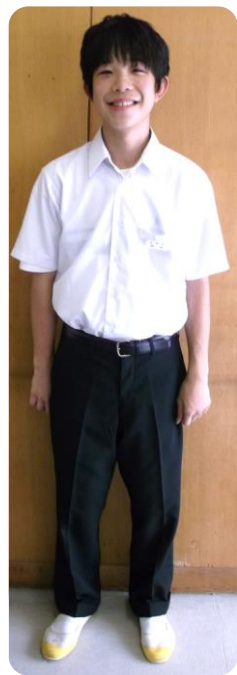

# 長中生の一日

中学校は3年間で終わってしまいます。毎日の部活、学期ごとに行われるテストなど、小学校とはちがうところがいっぱいです！  
ここでは、長中生の一日の流れを見ながら小学校とのちがいを発見しよう！！

**7:30~ 朝練習 (月・水・金)**  
県大会目指してがんばるぞ！！

**8:00~ あいさつ運動 (火・木)**  
さわやかなあいさつで一日がスタート！

**8:25 朝の会**

**発見!! ①**

中学校は制服で登校するんだね。

夏の制服

冬の制服

**8:40~12:30**  
**1~4校時 授業**

**発見!! ②**

授業は50分だよ！  
休み時間は10分だよ！

**12:30~ 給食**

**13:00~ 昼休み**